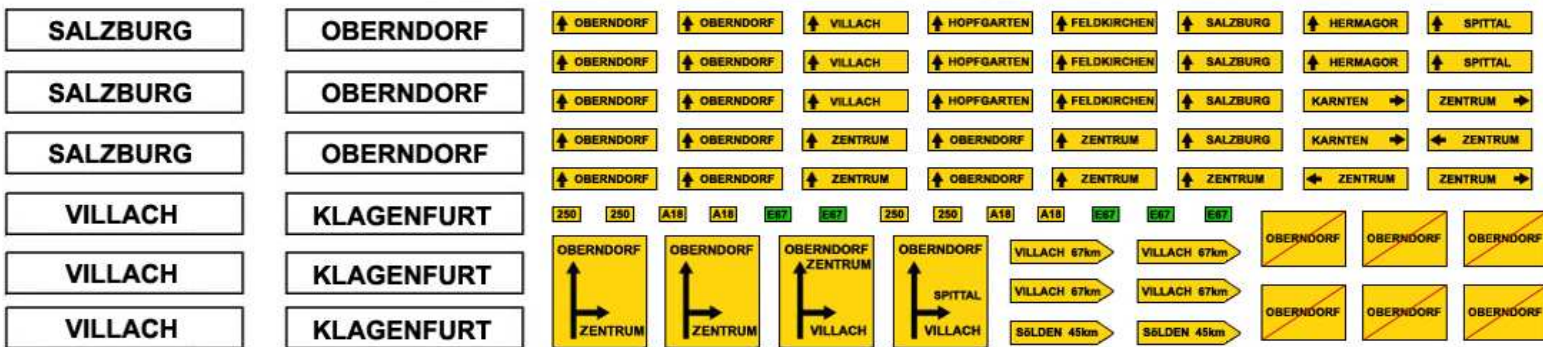

Erik Krommenhoek Modelbaan OBERNDORF

Erik Krommenhoek Modelbaan OBERNDORF